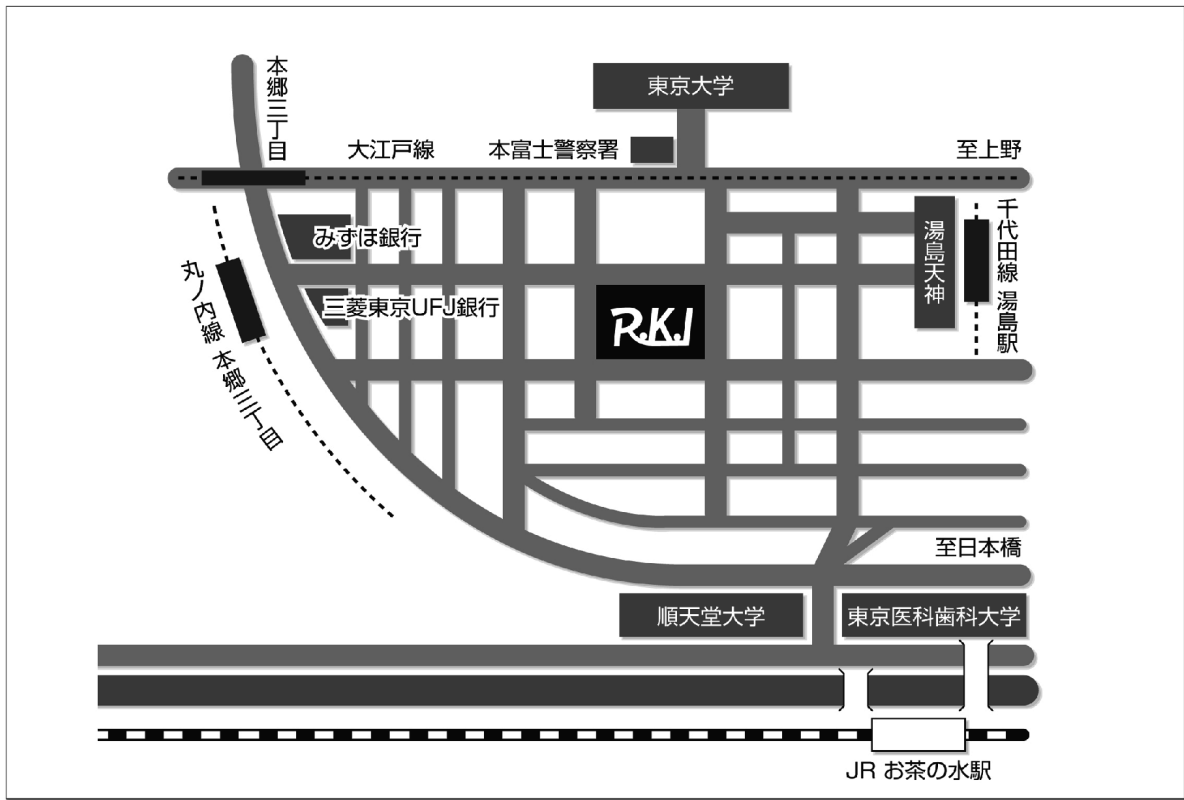

池本理化工業株式会社

〒113-8680 東京都文京区本郷3丁目25番11号
TEL : 03-3811-4181 FAX : 03-3814-1360

- ・ JR茗の水駅下車 10分
- ・ 丸の内線本郷3丁目下車 5分
- ・ 大江戸線本郷3丁目下車 5分
- ・ 千代田線湯島駅下車 10分